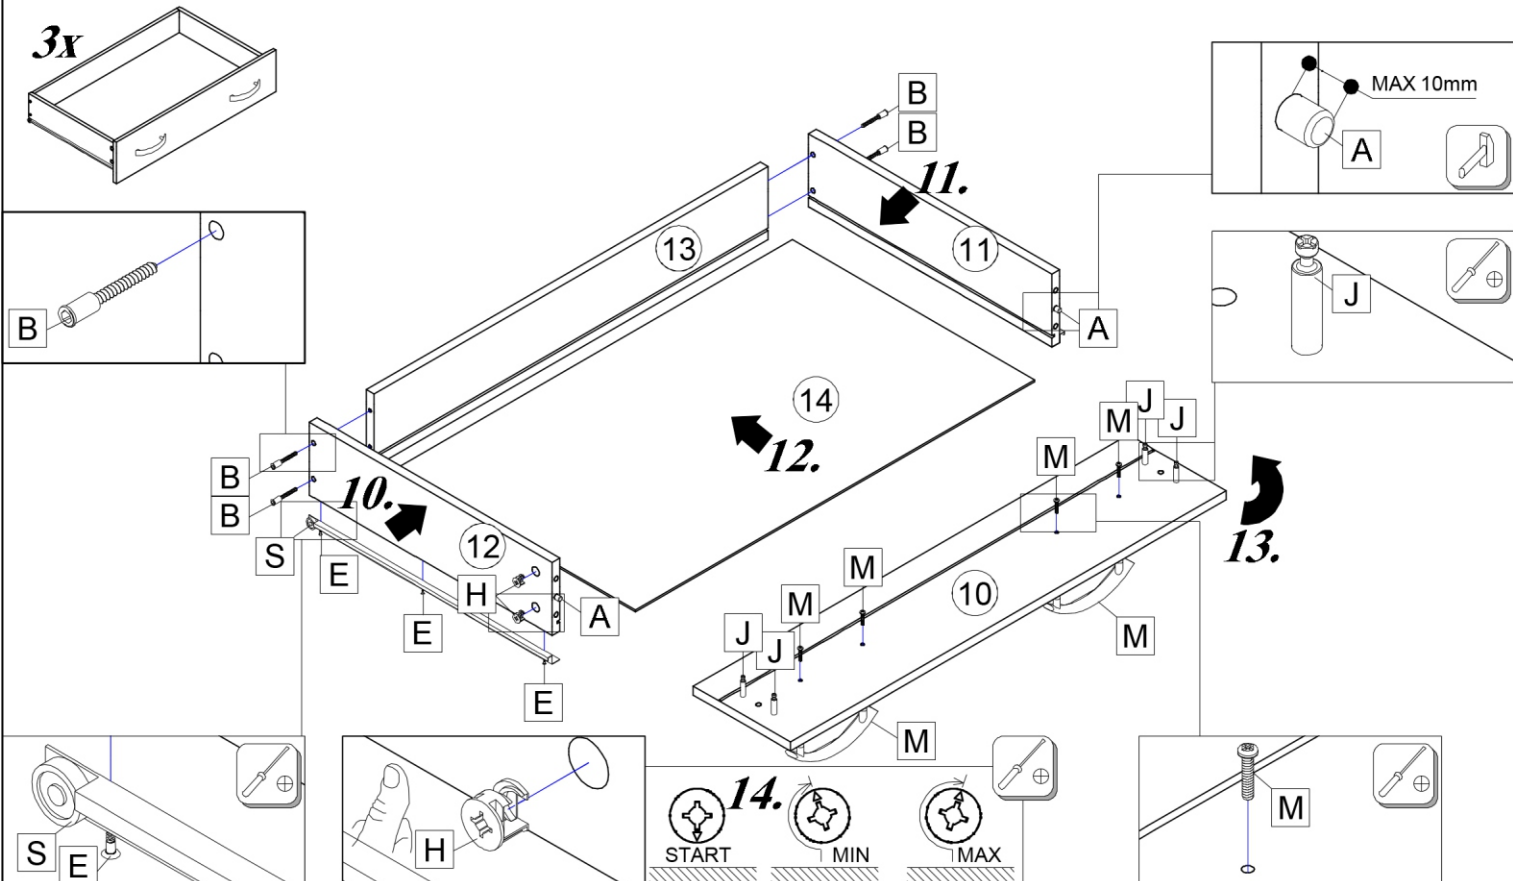

A 6x	B 37x	E 24x	H 12	J 12x	M 6x	S 3x