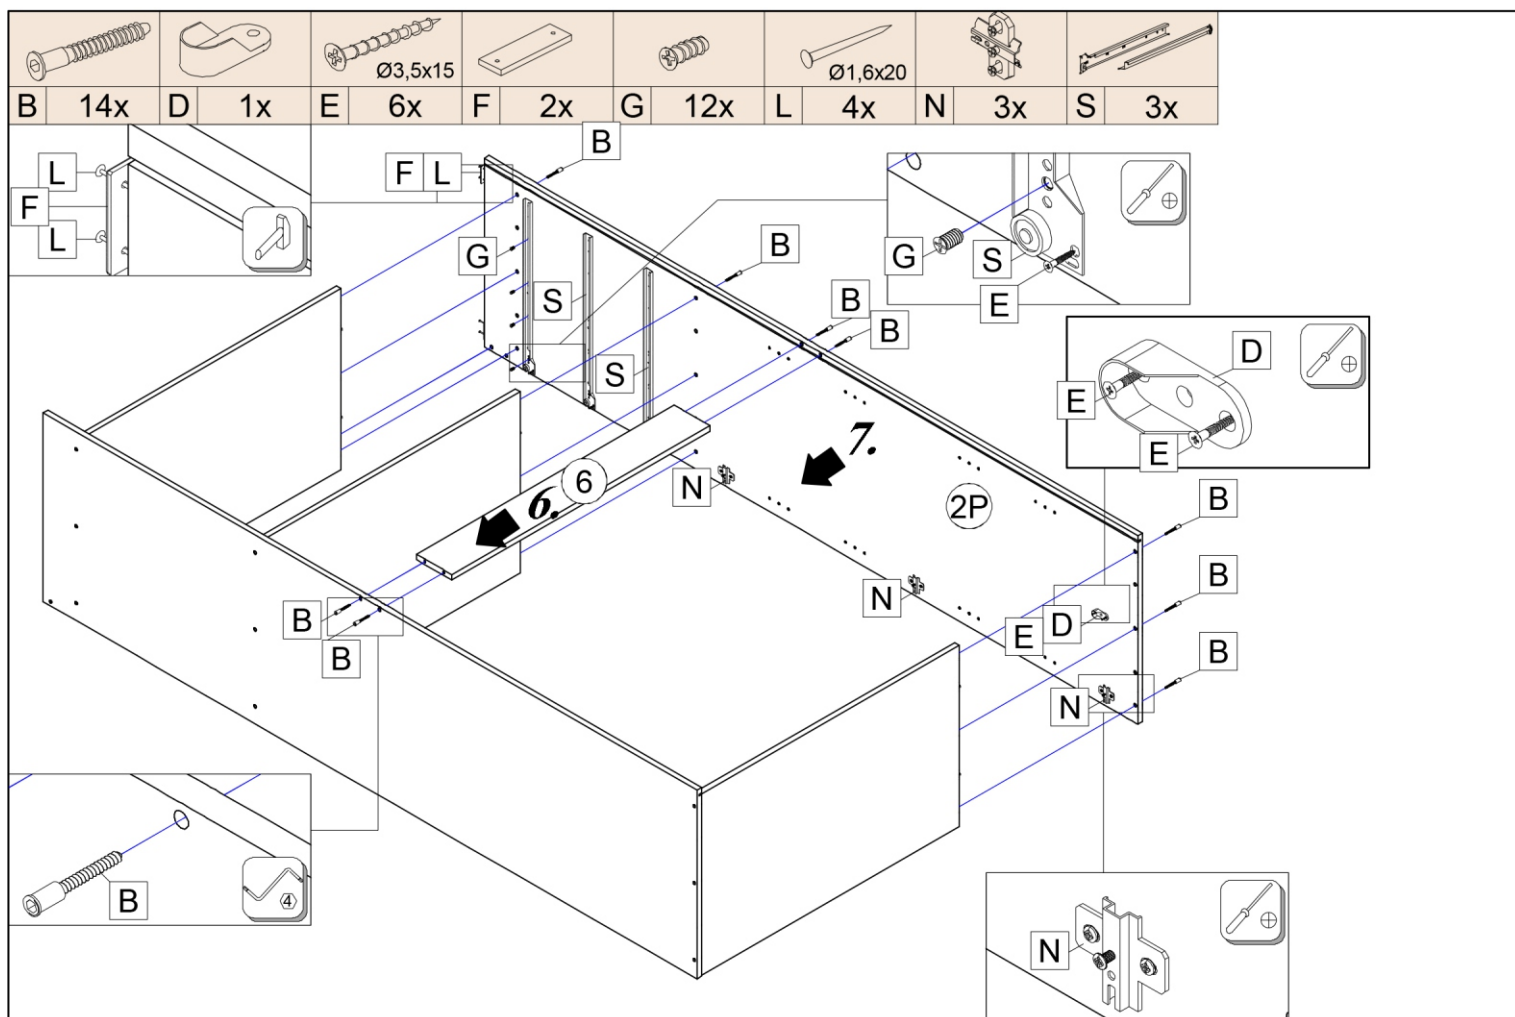

BETTY 02
 BE02-001-00

27000,00	22300,00			22243,00		22705,00	70013,01	70021,01	
A 20x	B 37x	C 24x	D 2x	E 42x	F 5x	G 24x	H 12	J 12x	L 46x
M 8x	N 6x	P 6x	Q 1x	S 3x					
1h 20min		4	PZ 2	≤ 0,5 kg	0,6m	3m			

ID		Dimensions	Quantity	Part
01315	2L	2200*550*16	1x	3/3
1321	2P	2200*550*16	1x	3/3
01316	3	868*528*16	2x	1/3
01317	4	868*528*16	1x	1/3
01318	5	103*868*16	1x	1/3
01319	6	868*120*16	1x	2/3
01320	7	2093*442*2,5	2x	3/3
01322	9L	1482*446*16	1x	2/3
01323	9P	1482*446*16	1x	2/3
01324	10	895*200*16	3x	2/3
01325	11	500*130*16	3x	2/3
01326	12	500*130*16	3x	2/3
01327	13	811*130*16	3x	1/3
01328	14	820*498*2,5	3x	1/3

A 6x	B 37x	E 24x	H 12	J 12x	M 6x	S 3x

				
C 24x	E 12x	M 2x	P 6x	Q 1x

15.

16.

17.

! a=b !

18.

19.