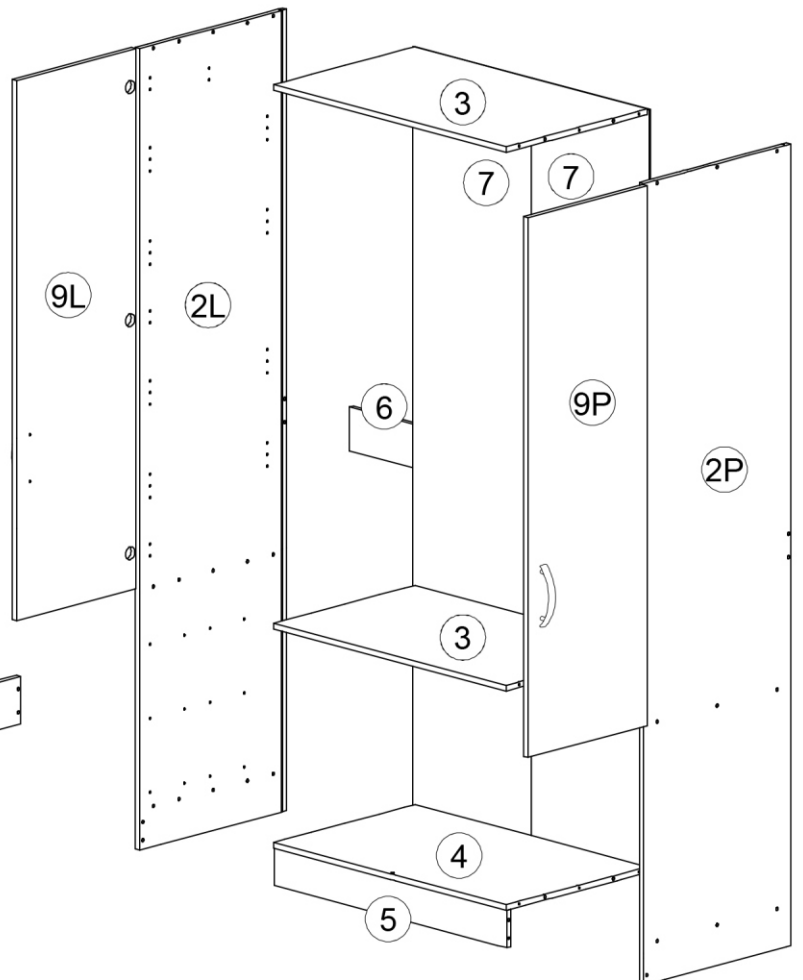

BETTY 02
 BE02-001-00

27000,00	22300,00			22243,00		22705,00	70013,01	70021,01	
A 20x	B 37x	C 24x	D 2x	E 42x	F 5x	G 24x	H 12	J 12x	L 46x
M 8x	N 6x	P 6x	Q 1x	S 3x					
1h 20min		4	PZ 2	≤ 0,5 kg	0,6m	3m			

ID		Dimensions	Quantity	Part
01315	2L	2200*550*16	1x	3/3
1321	2P	2200*550*16	1x	3/3
01316	3	868*528*16	2x	1/3
01317	4	868*528*16	1x	1/3
01318	5	103*868*16	1x	1/3
01319	6	868*120*16	1x	2/3
01320	7	2093*442*2,5	2x	3/3
01322	9L	1482*446*16	1x	2/3
01323	9P	1482*446*16	1x	2/3
01324	10	895*200*16	3x	2/3
01325	11	500*130*16	3x	2/3
01326	12	500*130*16	3x	2/3
01327	13	811*130*16	3x	1/3
01328	14	820*498*2,5	3x	1/3