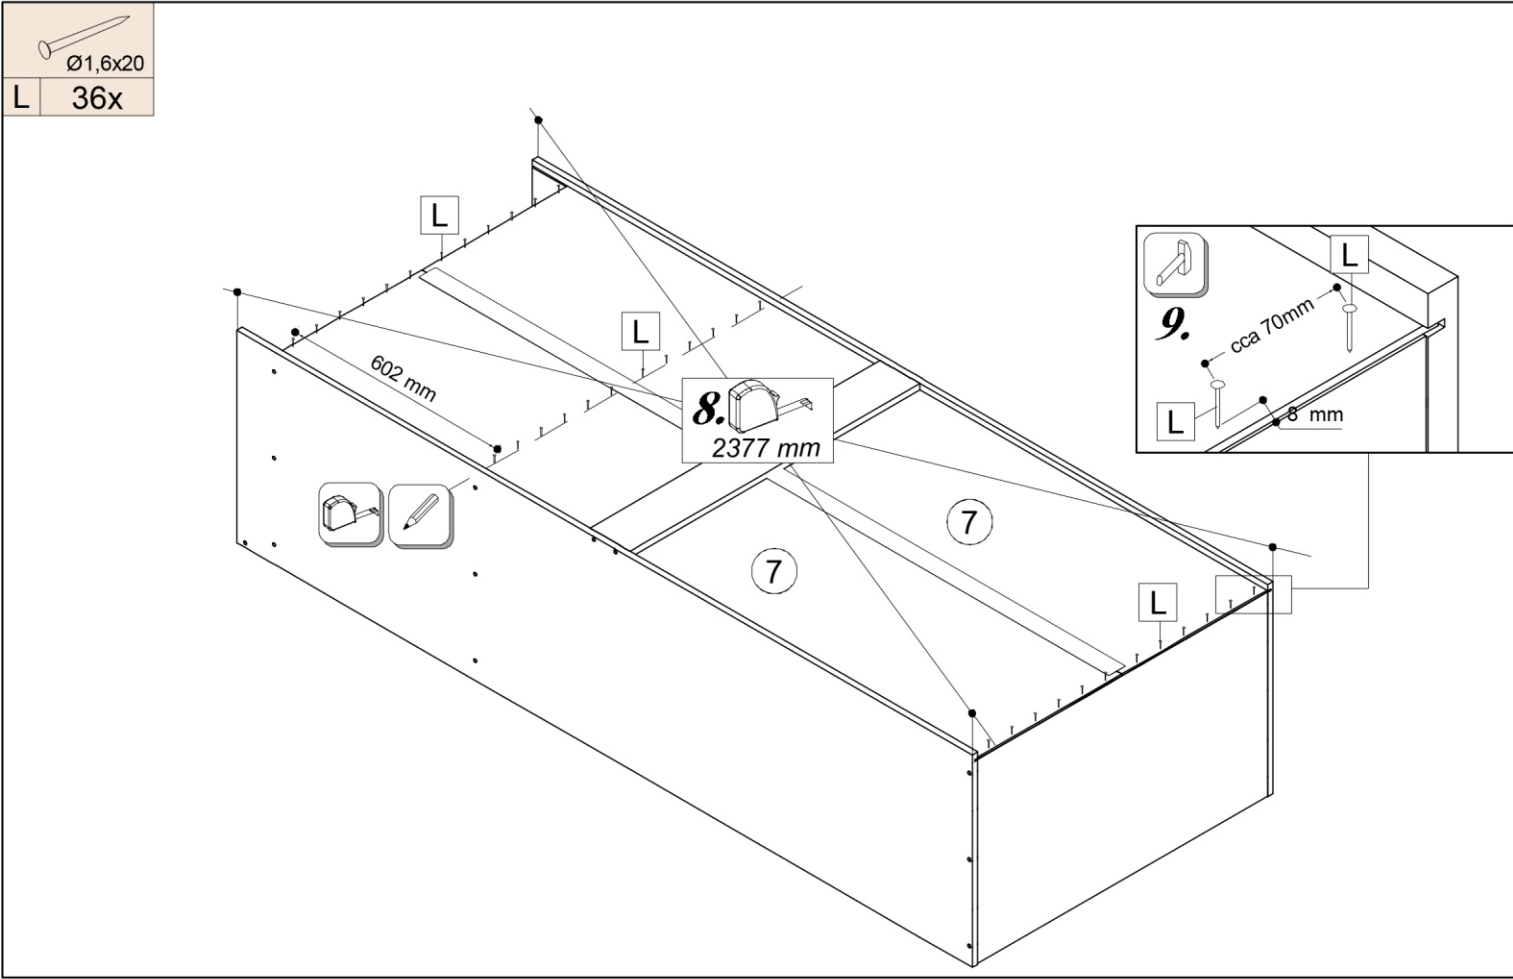

BETTY 02
 BE02-001-00

27000,00	22300,00			22243,00		22705,00	70013,01	70021,01	
A 20x	B 37x	C 24x	D 2x	E 42x	F 5x	G 24x	H 12	J 12x	L 46x
M 8x	N 6x	P 6x	Q 1x	S 3x					
1h 20min		4	PZ 2	≤ 0,5 kg	0,6m	3m			

ID		Dimensions	Quantity	Part
01315	2L	2200*550*16	1x	3/3
1321	2P	2200*550*16	1x	3/3
01316	3	868*528*16	2x	1/3
01317	4	868*528*16	1x	1/3
01318	5	103*868*16	1x	1/3
01319	6	868*120*16	1x	2/3
01320	7	2093*442*2,5	2x	3/3
01322	9L	1482*446*16	1x	2/3
01323	9P	1482*446*16	1x	2/3
01324	10	895*200*16	3x	2/3
01325	11	500*130*16	3x	2/3
01326	12	500*130*16	3x	2/3
01327	13	811*130*16	3x	1/3
01328	14	820*498*2,5	3x	1/3

A 6x	B 37x	E 24x	H 12	J 12x	M 6x	S 3x

				
C 24x	E 12x	M 2x	P 6x	Q 1x

15.

16.

17.

! a=b !

18.

19.