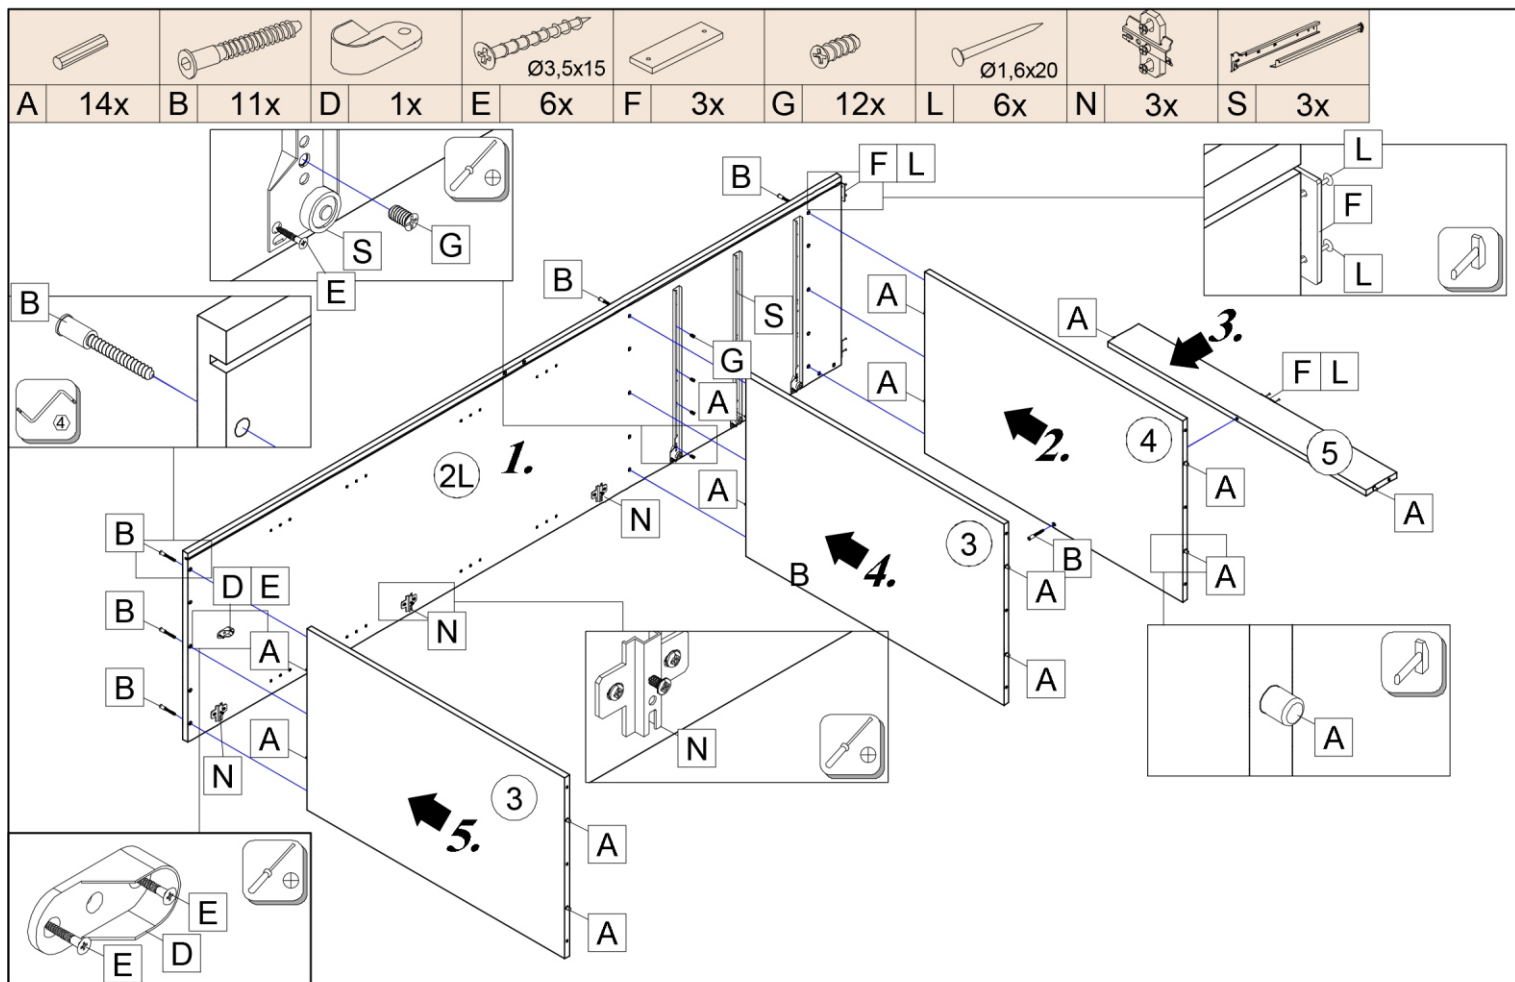

BETTY 02
 BE02-001-00

27000,00	22300,00			22243,00		22705,00	70013,01	70021,01	
A 20x	B 37x	C 24x	D 2x	E 42x	F 5x	G 24x	H 12	J 12x	L 46x
M 8x	N 6x	P 6x	Q 1x	S 3x					
1h 20min		4	PZ 2	≤ 0,5 kg	0,6m	3m			

ID		Dimensions	Quantity	Part
01315	2L	2200*550*16	1x	3/3
1321	2P	2200*550*16	1x	3/3
01316	3	868*528*16	2x	1/3
01317	4	868*528*16	1x	1/3
01318	5	103*868*16	1x	1/3
01319	6	868*120*16	1x	2/3
01320	7	2093*442*2,5	2x	3/3
01322	9L	1482*446*16	1x	2/3
01323	9P	1482*446*16	1x	2/3
01324	10	895*200*16	3x	2/3
01325	11	500*130*16	3x	2/3
01326	12	500*130*16	3x	2/3
01327	13	811*130*16	3x	1/3
01328	14	820*498*2,5	3x	1/3

A 6x	B 37x	E 24x	H 12	J 12x	M 6x	S 3x

				
C 24x	E 12x	M 2x	P 6x	Q 1x

15.

16.

17.

! a=b !

18.

19.